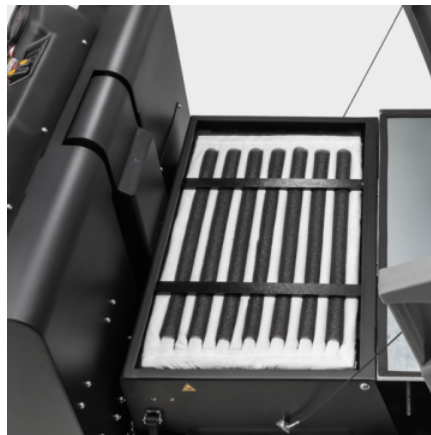

Голям звездообразен филтър с вибрационно почистване

- Големият филтър гарантира безпроблемна работа
- Ефективно почистване на филтъра чрез вибриращ мотор
- Подходящ за особено големи количества прах