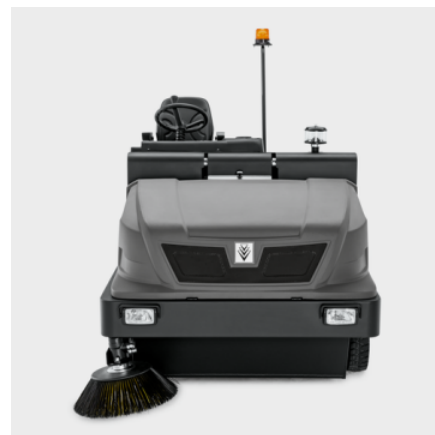

KM 150/500 R D CLASSIC

KM 150/500 R Класическа седлова метачна машина със звездообразен филтър, голям контейнер, здраво стоманено шаси, лесна работа, хидравлично задвижване на задните колела и Flexible Footprint System.

Артикулен н-р

1.186-134.0

- Висока скорост на работа и транспортиране
- Лесна работа чрез лост за управление
- Звездообразен филтър с голяма филтърна площ

Технически данни

Вид на задвижването		4054278047874
Тягово задвижване		Дизел
Производител на двигателя		Четиритактов двигател
Задвижване – мощност	кВт	Yanmar
Максимална ефективност за единица площ	м ² /ч	15,8
Работна ширина	мм	18000
Ширина на работа с 1 странична четка	мм	1200
Ширина на работа с 2 странични четки	мм	1500
Контейнер за отпадъци	л	1800
Способност за изкачване	%	500
Скорост на работа	км/ч	18
Площ на филтъра	м ²	12
Тегло (с аксесоари)	кг	10,5
Размери (Д x Ш x В)	мм	1400
		2442 x 1570 x 1640

■ Включени в комплекта

Хидравлично задвижване на задните колела с твърди гуми

- Добра маневреност и контрол дори в тесни пространства.
- Работи дори на остри повърхности, без да причинява пробив на гумите.

Голям звездообразен филтър с вибрационно почистване

- Голяма филтърна площ за почистване без прах.
- Почистване чрез вибрация

Здраво стоманено шаси с многократно защита от корозия

- Може да се използва при тежки работни условия.
- Устойчива машина и компоненти.