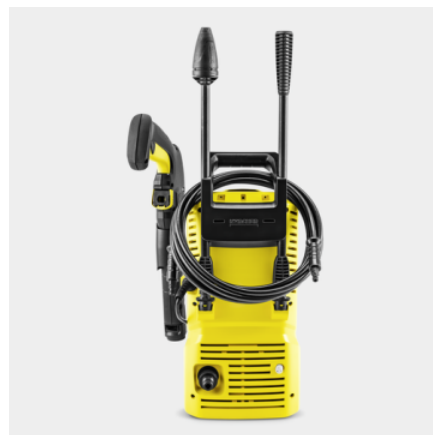

Чисто и подредено

- Маркуча, струйниците и пистолета за високо налягане могат да бъдат съхранени прилежно и компактно.