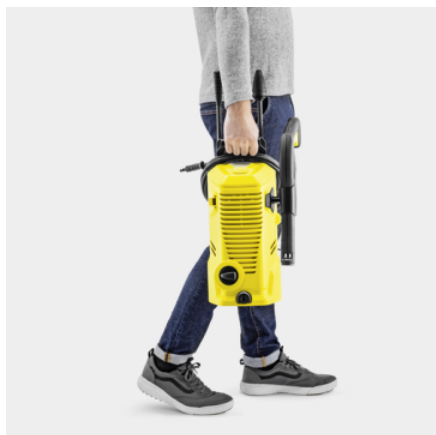

K 2

K 2 от Kärcher е перфектната водоструйка за случайна употреба и леки замърсявания, например на велосипеди и/или градински инструменти, както и външни мебели.

Артикулен номер

1.673-520.0

- Интегриран механизъм за засмукване на препарат
- Практично място за съхранение на маркуч и аксесоари
- Малко и леко устройство

Оборудване

Пистолет за високо налягане	G 120 Q
Единична струйна тръба	■
Ротационна дюза	■
Маркуч за високо налягане	м 4
Добавяне на почистващ препарат чрез	Смукателен маркуч
Интегриран воден филтър	■
Адаптер куплунг за градински маркуч А3/4"	■
■ Включени в комплекта	

Лек и компактен

- За опростено и пестящо място съхранение, дори в малки ниши.
- Може да се носи само с една ръка.

Интегриран маркуч за засмукване на препарат

- Удобна и лесна употреба на почистващите препарати.
- Препаратите Kärcher (предлагат се като опция) не само предпазват и се грижат за почишваната повърхност, но дават по-ефективни и дълготрайни резултати.