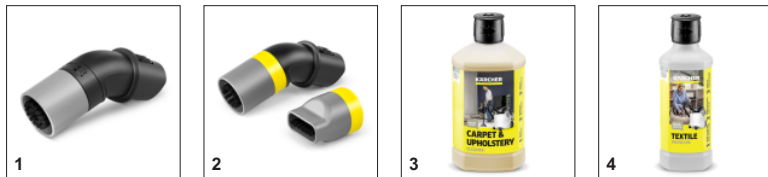

АКСЕСОАРИ ЗА SE 2 SPOT 1.081-410.0

	Артикулен номер		
СМУКАЧКИ			
Дюзи			
Brush Spot SE 2, SE 3-18	1	2.863-386.0	☐
Специални приложения			
Shoe!Cleaner SE 3-18 Compact	2	2.863-369.0	Бързо почистване на обувки без капки: Shoe!cleaner е перфектният аксесоар за SE 3-18 Compact спрей екстрактор за цялостно и удобно почистване на спортни и ежедневни обувки. ☐
TEPPICH- UND POLSTERREINIGUNG			
Препарат за килими и тапицерии RM 519	3	6.295-771.0	Течен препарат за междинно почистване с формула за бързо изсъхване. Подходящ за мокети, килими, тапицерии, автомобилни седалки и др. ☐
TEXTILPFLEGE			
Препарат за импрегниране на текстилни повърхности Care Tex RM 762	4	6.295-769.0	Високоэффективна защита с продължително действие за всички текстилни повърхности. Килимите, тапицерията и автомобилните седалки придобиват защитен филм, който отблъсква замърсяванията. Така почистването с прахосмукачка става по-лесно и ефективно. ☐

☒ Включени в комплекта
☐ Налични аксесоари
☐ Почистващи препарати.