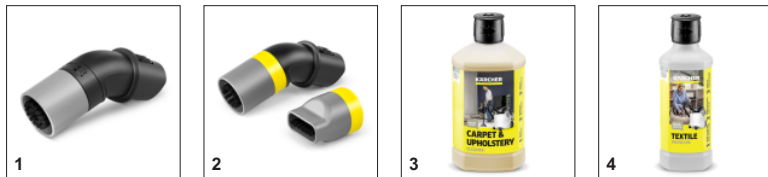

АКСЕСОАРИ ЗА SE 2 SPOTCLEANER PLUS 1.081-420.0

	Артикулен номер		
СМУКАЧКИ			
Дюзи			
Brush Spot SE 2, SE 3-18	1	2.863-386.0	☒
Специални приложения			
Shoe!Cleaner SE 3-18 Compact	2	2.863-369.0	☐
Бързо почистване на обувки без капки: Shoe!cleaner е перфектният аксесоар за SE 3-18 Compact спрей екстрактор за цялостно и удобно почистване на спортни и ежедневни обувки.			
TEPPICH- UND POLSTERREINIGUNG			
Препарат за килими и тапицерии RM 519	3	6.295-771.0	☐
Течен препарат за междинно почистване с формула за бързо изсъхване. Подходящ за мокети, килими, тапицерии, автомобилни седалки и др.			
TEXTILPFLEGE			
Препарат за импрегниране на текстилни повърхности Care Tex RM 762	4	6.295-769.0	☐
Високоэффективна защита с продължително действие за всички текстилни повърхности. Килимите, тапицерията и автомобилните седалки придобиват защитен филм, който отблъсква замърсяванията. Така почистването с прахосмукачка става по-лесно и ефективно.			

☒ Включени в комплекта
☐ Налични аксесоари
☐ Почистващи препарати.