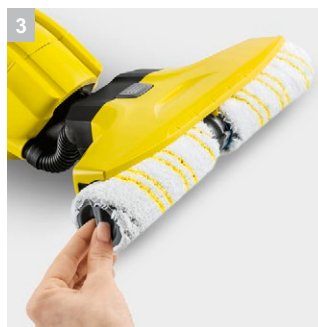

FC 5

Уред за почистване на твърди подове FC 5 с микрофибърни ролки и функция 2-в-1 за избърсване и изсмукване на влажни и сухи замърсявания само в една работна стъпка.

1 Функция 2-в-1

- Избърсване чрез събиране на влажните и сухите отпадъци само в една стъпка.

2 Функция за самопочистване с автоматично изсмукване на мръсотията от валежите

- Постоянно чисти валежи за най-добри почистващи резултати.
- Благодарение на ниската остатъчна влага подовите изсъхват за по-малко от 2 минути.

3 Висококачествени микрофибърни валежи

- Микрофибърните валежи се поставят и свалят бързо и лесно.
- Могат да се перат в перална машина при 60 °C.

4 Иновативна задвижваща концепция

- За почистване без усилия - с въртящите се напред валежи, уредът се придвижва почти от само себе си.

FC 5

- Иновативна функция за самопочистване
- Практична паркинг позиция
- С мострен универсален препарат

Технически данни

Артикулен н-р	1.055-500.0
	4054278091532
Вид на тока	1 / 220-240 / 50-60
Мощност	max. 460
Производителност на площ с едно пълнене на резервоара	ca. 60
Обем на контейнера за чиста вода ml	400
Обем на контейнера за мръсна вода ml	200
Работна ширина на валиците	300
Време за изсъхване на почистените подове	ca. 2
Обем на почистващата станция ml	200
Дължина на кабела	7
Тегло	4,6
Размери (Д x Ш x В)	320 x 270 x 1220