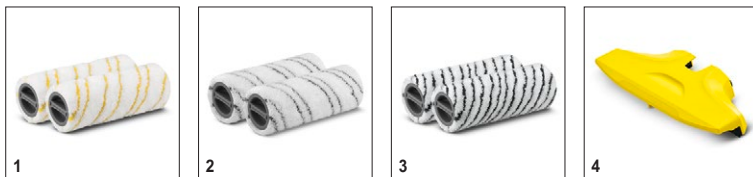

FC 5

- Иновативна функция за самопочистване
- Практична паркинг позиция
- С мострен универсален препарат

Технически данни

Артикулен н-р	1.055-500.0
	4054278091532
Вид на тока	1 / 220-240 / 50-60
Мощност	max. 460
Производителност на площ с едно пълнене на резервоара	ca. 60
Обем на контейнера за чиста вода ml	400
Обем на контейнера за мръсна вода ml	200
Работна ширина на валиците	300
Време за изсъхване на почистените подове	ca. 2
Обем на почистващата станция ml	200
Дължина на кабела	7
Тегло	4,6
Размери (Д x Ш x В)	320 x 270 x 1220

Оборудване

Система с два резервоара	■
Чифт почистващи валици, жълти	■
Станция за почистване и съхранение	■

■ Включени в комплекта

FC 5 1.055-500.0

KÄRCHER

		Артикулен н-р	Количество					Цена		
Walzen										
Микрофибърни ролки за FC 5, жълти	1	2.055-006.0	1						Комплект от две части от микрофибър за нежно мокро почистване и грижа за всички твърди подове. Без мъх, абсорбиращ и износостойчив. Подходящ за пране в перални машини до 60 ° C.	<input checked="" type="checkbox"/>
Микрофибърни ролки за FC 5, сиви	2	2.055-007.0	1							<input type="checkbox"/>
NOCH NICHT GEPFLEGT ----- ----- >	3	2.055-021.0	1							<input type="checkbox"/>
Други										
FC 5 капак на сукателната глава	4	2.055-019.0	1						Капак с по-широк канал и подобрена цялостна ефективност. Вашият FC 5 има ли вече новия капак на сукателната глава? Научете повече тук.	<input type="checkbox"/>